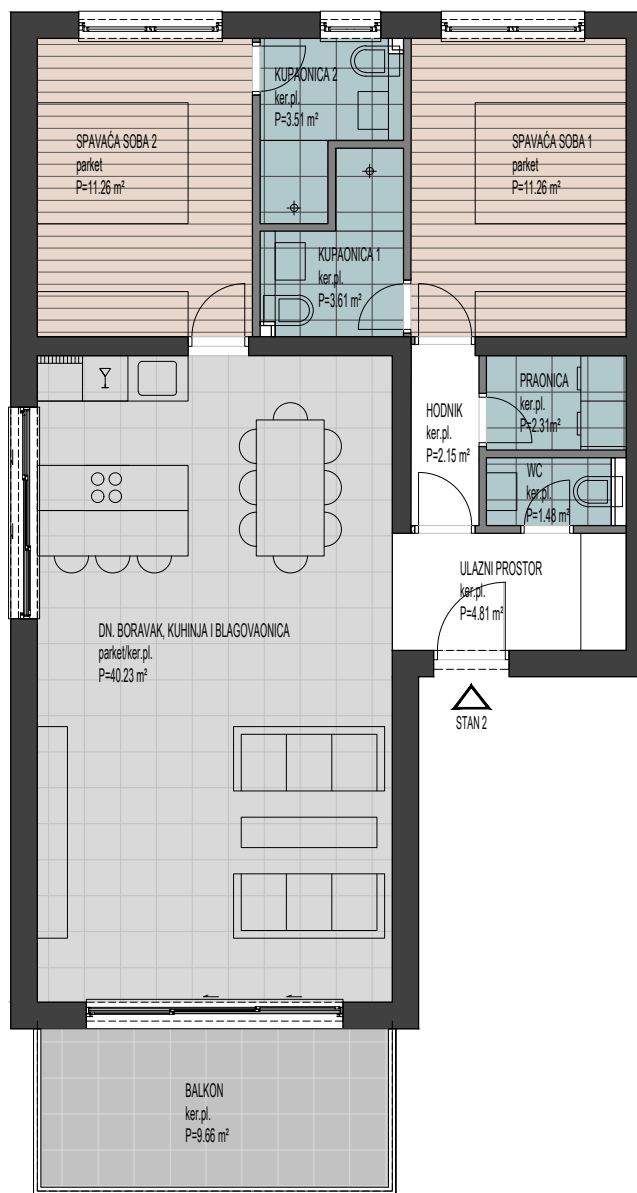

KATALOG SAMOSTALNIH STAMBENIH JEDINICA | DVOJNA STAMB. GRAĐ. - OBJEKT D

- stan 2 nalazi se na 1.katu

SJEVER

1. ULAZNI PROSTOR	P=4.81 m ²
2. WC	P=1.48 m ²
3. DNEVNI BORAVAK, KUHINJA I BLAGOVAONICA	P=40.23 m ²
4. HODNIK	P=2.15 m ²
5. PRAONICA	P=2.31 m ²
6. SPAVAĆA SOBA 1	P=11.26 m ²
7. KUPAONICA 1	P=3.61 m ²
8. SPAVAĆA SOBA 2	P=11.26 m ²
9. KUPAONICA 2	P=3.51 m ²

UKUPNO ZATVORENI PROSTOR P=80.62 m²

10. BALKON P= 9.66 m²

"STUDIO ARTIS" d.o.o.		tip stana:
PODUZEĆE ZA PROJEKTIRANJE I NADZOR U GRADITELJSTVU Seget Donji, Hrvatskih žrtava 19 tel. 021 239 941 email: studio0artis@gmail.com		2
objekt	DVOJNA STAMBENA GRADEVINA (GBP < 400m ²) - OBJEKT D	
lokacija	kat.čest. 4801/9 k.o. Okrug Novi	
datum	lipanj 2023.	list 2.0.