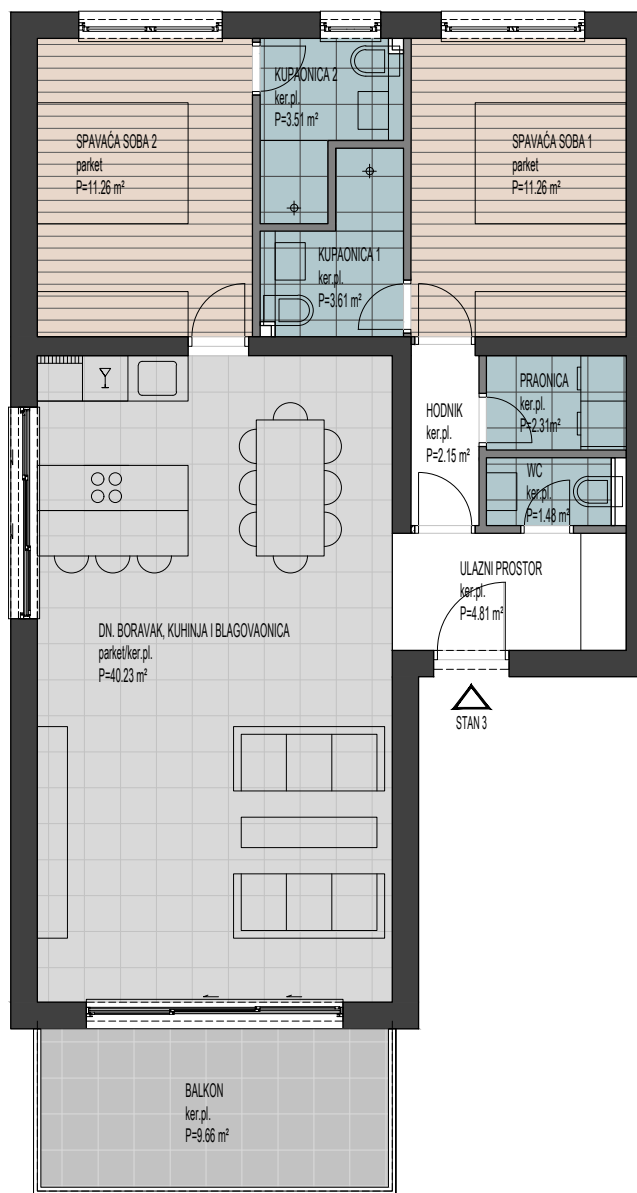

KATALOG SAMOSTALNIH STAMBENIH JEDINICA | DVOJNA STAMB.GRAĐ. - OBJEKT D

- stan 3 nalazi se na 2.katu

SJEVER

1. ULAZNI PROSTOR	P=4.81 m ²
2. WC	P=1.48 m ²
3. DNEVNI BORAVAK, KUHINJA I BLAGOVAONICA	P=40.23 m ²
4. HODNIK	P=2.15 m ²
5. PRAONICA	P=2.31 m ²
6. SPAVAĆA SOBA 1	P=11.26 m ²
7. KUPAONICA 1	P=3.61 m ²
8. SPAVAĆA SOBA 2	P=11.26 m ²
9. KUPAONICA 2	P=3.51 m ²

UKUPNO ZATVORENI PROSTOR P=80.62 m²

10. BALKON P= 9.66 m²

"STUDIO ARTIS" d.o.o.		tip stana:
PODUZEĆE ZA PROJEKTIRANJE I NADZOR U GRADITELJSTVU Seget Donji, Hrvatskih žrtava 19 tel. 021 239 941 email: studio0artis@gmail.com		3
objekt	DVOJNA STAMBENA GRADEVINA (GBP < 400m ²) - OBJEKT D	
lokacija	kat.čest. 4801/9 k.o. Okrug Novi	
datum	lipanj 2023.	mjerilo M 1:100 list 3.0.