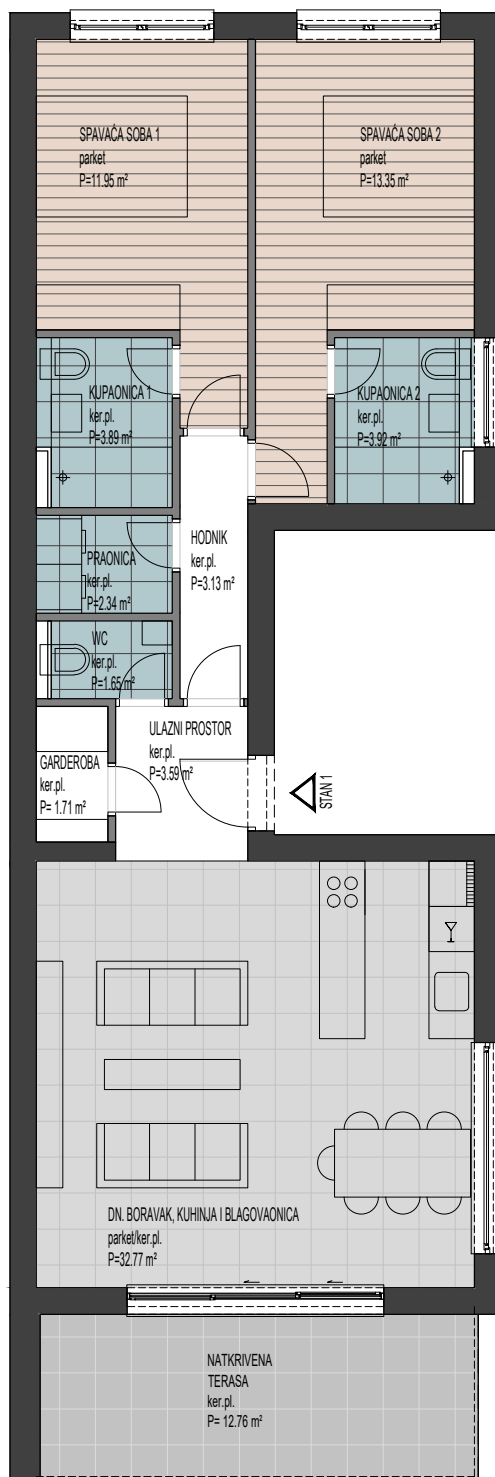

- stan 1 nalazi se u prizemlju

SJEVER

1. ULAZNI PROSTOR	P=3.59 m ²
2. GARDEROBA	P= 1.71 m ²
3. DNEVNI BORAVAK, KUHNJA I BLAGOVAONICA	P=32.77 m ²
4. WC	P=1.65 m ²
4. HODNIK	P=3.13 m ²
5. PRAONICA	P=2.34 m ²
6. SPAVAĆA SOBA 1	P=11.95 m ²
7. KUPAONICA 1	P=3.89 m ²
8. SPAVAĆA SOBA 2	P=13.35 m ²
9. KUPAONICA 2	P=3.92 m ²

UKUPNO ZATVORENI PROSTOR P=78.30 m²

10. NATKRIVENA TERASA P= 12.76 m²

"STUDIO ARTIS" d.o.o.		tip stana:
PODUZEĆE ZA PROJEKTIRANJE I NADZOR U GRADITELJSTVU Seget Donji, Hrvatskih žrtava 19 tel. 021 239 941 email: studio0artis@gmail.com		1
objekt	DVOJNA STAMBENA GRADEVINA (GBP < 400m ²) - OBJEKT E	
lokacija	kat.čest. 4801/4 k.o. Okrug Novi	
datum	lipanj 2023.	mjerilo M 1:100 list 1.0.