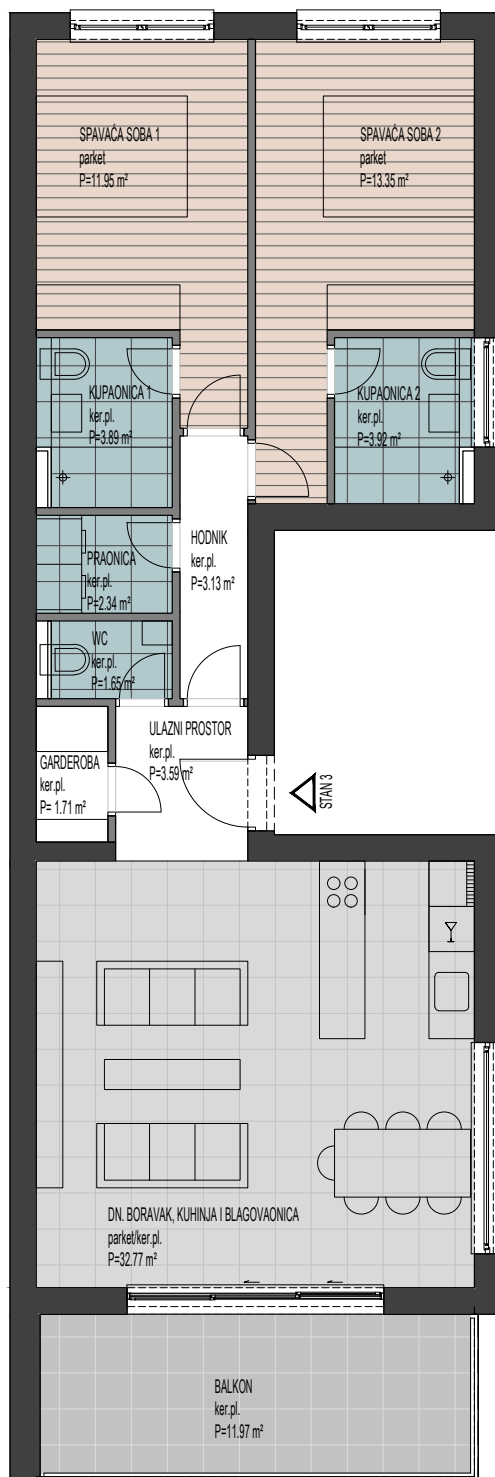

KATALOG SAMOSTALNIH STAMBENIH JEDINICA | DVOJNA STAMB. GRAD. - OBJEKT E

- stan 3 nalazi se na 2.katu

SJEVER

1. ULAZNI PROSTOR	P=3.59 m ²
2. GARDEROBA	P= 1.71 m ²
3. DNEVNI BORAVAK, KUHNJA I BLAGOVAONICA	P=32.77 m ²
4. WC	P=1.65 m ²
4. HODNIK	P=3.13 m ²
5. PRAONICA	P=2.34 m ²
6. SPAVAĆA SOBA 1	P=11.95 m ²
7. KUPAONICA 1	P=3.89 m ²
8. SPAVAĆA SOBA 2	P=13.35 m ²
9. KUPAONICA 2	P=3.92 m ²

UKUPNO ZATVORENI PROSTOR P=78.30 m²

10. BALKON P= 11.97 m²

"STUDIO ARTIS" d.o.o.		tip stana:
PODUZEĆE ZA PROJEKTIRANJE I NADZOR U GRADITELJSTVU Seget Donji, Hrvatskih žrtava 19 tel. 021 239 941 email: studio0artis@gmail.com		3
objekt	DVOJNA STAMBENA GRADEVINA (GBP < 400m ²) - OBJEKT E	
lokacija	kat.čest. 4801/4 k.o. Okrug Novi	
datum lipanj 2023.	mjerilo M 1:100	list 3.0.