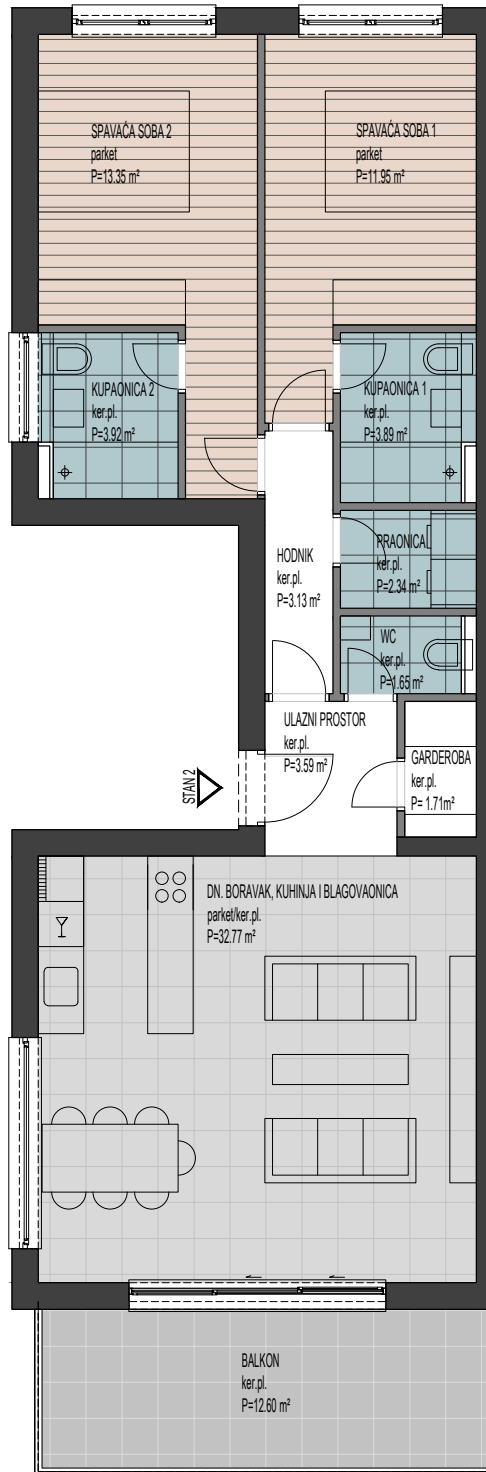

- stan 2 nalazi se na 1.katu

SJEVER

1. ULAZNI PROSTOR	P=3.59 m ²
2. GARDEROBA	P= 1.71 m ²
3. DNEVNI BORAVAK, KUHINJA I BLAGOVAONICA	P=32.77 m ²
4. WC	P=1.65 m ²
4. HODNIK	P=3.13 m ²
5. PRAONICA	P=2.34 m ²
6. SPAVAĆA SOBA 1	P=11.95 m ²
7. KUPAONICA 1	P=3.89 m ²
8. SPAVAĆA SOBA 2	P=13.35 m ²
9. KUPAONICA 2	P=3.92 m ²

UKUPNO ZATVORENI PROSTOR P=78.30 m²

10. BALKON P= 12.60 m²

"STUDIO ARTIS" d.o.o.		tip stana:
PODUZEĆE ZA PROJEKTIRANJE I NADZOR U GRADITELJSTVU Seget Donji, Hrvatskih žrtava 19 tel. 021 239 941 email: studio0artis@gmail.com		2
objekt	DVOJNA STAMBENA GRADEVINA (GBP < 400m ²) - OBJEKT F	
lokacija	kat.čest. 4801/5 k.o. Okrug Novi	
datum	lipanj 2023.	mjerilo M 1:100 list 2.0.