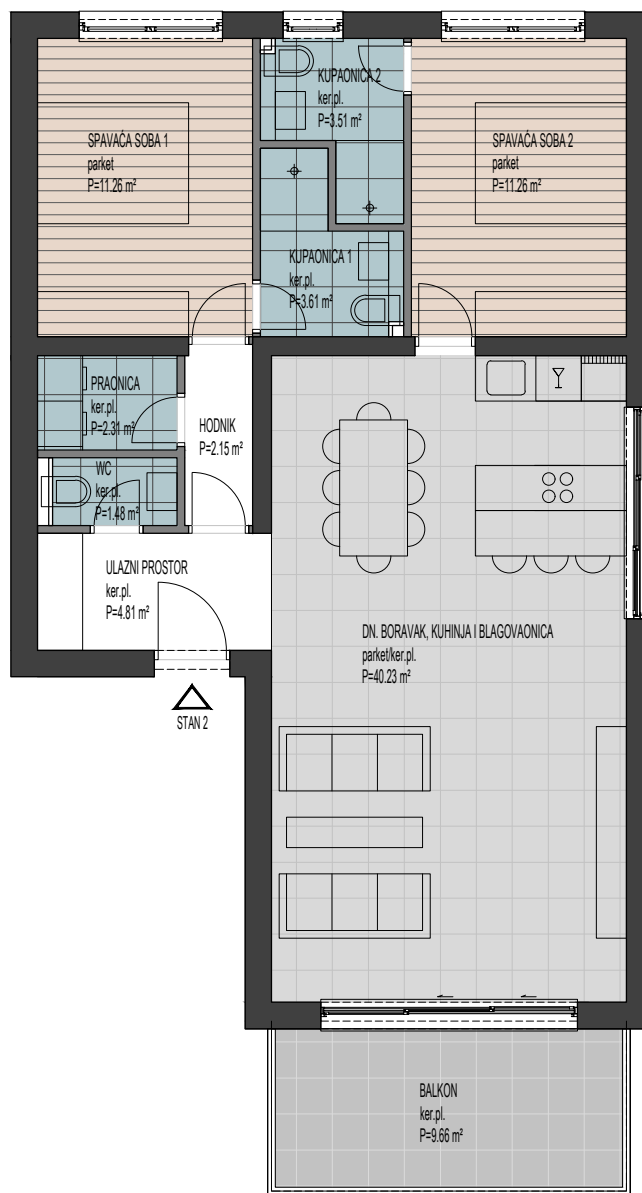

KATALOG SAMOSTALNIH STAMBENIH JEDINICA | DVOJNA STAMB.GRAĐ. - OBJEKT C

- stan 2 nalazi se na 1.katu

1. ULAZNI PROSTOR	P=4.81 m ²
2. WC	P=1.48 m ²
3. DNEVNI BORAVAK, KUHINJA I BLAGOVAONICA	P=40.23 m ²
4. HODNIK	P=2.15 m ²
5. PRAONICA	P=2.31 m ²
6. SPAVAĆA SOBA 1	P=11.26 m ²
7. KUPAONICA 1	P=3.61 m ²
8. SPAVAĆA SOBA 2	P=11.26 m ²
9. KUPAONICA 2	P=3.51 m ²

UKUPNO ZATVORENI PROSTOR P=80.62 m²

10. BALKON P= 9.66 m²

"STUDIO ARTIS" d.o.o.		tip stana:
PODUZEĆE ZA PROJEKTIRANJE I NADZOR U GRADITELJSTVU Seget Donji, Hrvatskih žrtava 19 tel. 021 239 941 email: studio0artis@gmail.com		2
objekt	DVOJNA STAMBENA GRAĐEVINA (GBP < 400m ²) - OBJEKT C	
lokacija	kat.čest. 4801/8 k.o. Okrug Novi	
datum	lipanj 2023.	mjerilo M 1:100 list 2.0.