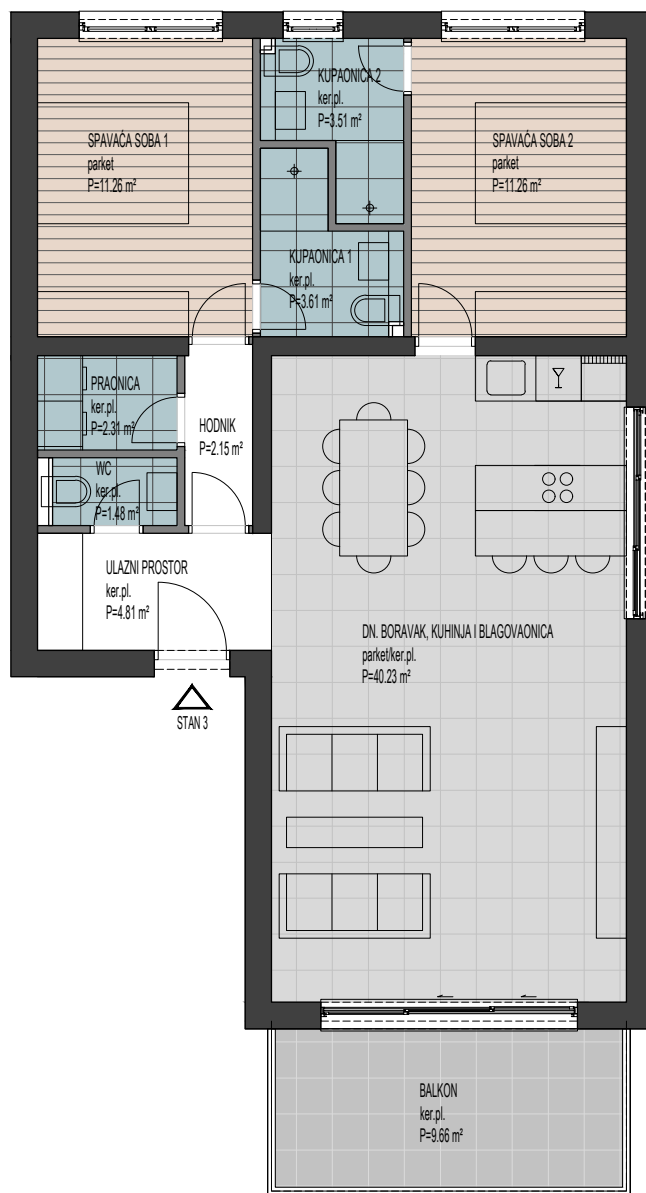

KATALOG SAMOSTALNIH STAMBENIH JEDINICA | DVOJNA STAMB.GRAĐ. - OBJEKT C

- stan 3 nalazi se na 2.katu

1. ULAZNI PROSTOR	P=4.81 m ²
2. WC	P=1.48 m ²
3. DNEVNI BORAVAK, KUHNJA I BLAGOVAONICA	P=40.23 m ²
4. HODNIK	P=2.15 m ²
5. PRAONICA	P=2.31 m ²
6. SPAVAĆA SOBA 1	P=11.26 m ²
7. KUPAONICA 1	P=3.61 m ²
8. SPAVAĆA SOBA 2	P=11.26 m ²
9. KUPAONICA 2	P=3.51 m ²

UKUPNO ZATVORENI PROSTOR P=80.62 m²

10. BALKON P= 9.66 m²

"STUDIO ARTIS" d.o.o.		tip stana:
PODUZEĆE ZA PROJEKTIRANJE I NADZOR U GRADITELJSTVU Seget Donji, Hrvatskih žrtava 19 tel. 021 239 941 email: studio0artis@gmail.com		3
objekt	DVOJNA STAMBENA GRAĐEVINA (GBP < 400m ²) - OBJEKT C	
lokacija	kat.čest. 4801/8 k.o. Okrug Novi	
datum	lipanj 2023.	list 3.0.
mjerilo	M 1:100	